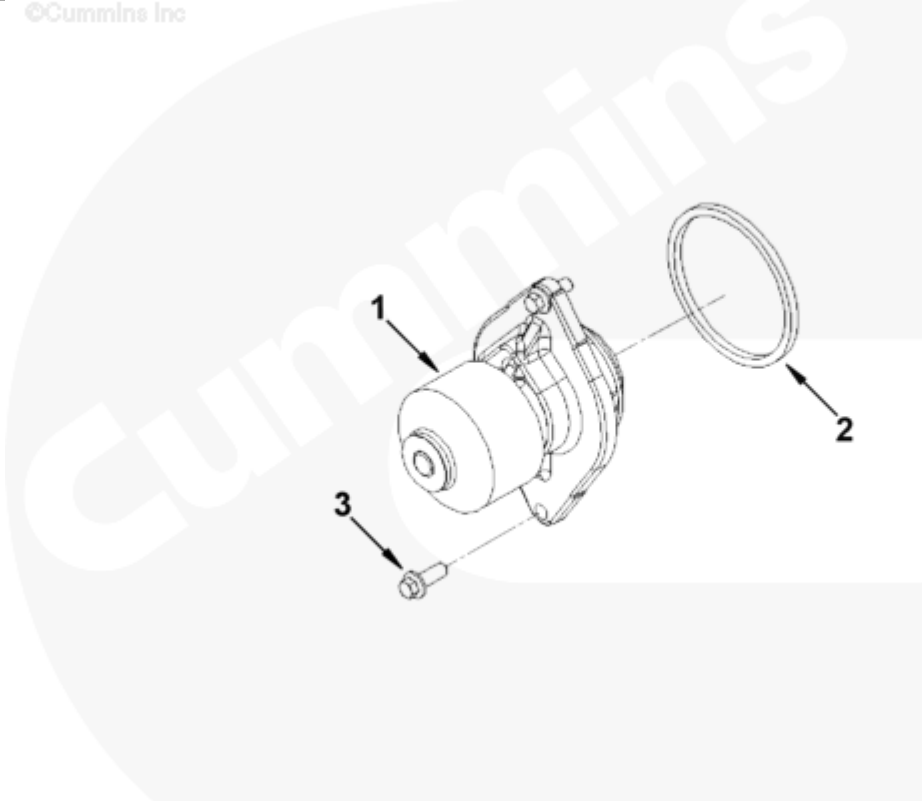

©Cummins Inc

wp900ga

[SMALL](#) | [MEDIUM](#) | [LARGE](#)

Cart	Ref No	Part Number	Part Description	Required	Remarks
View My Cart					
		WP9001	Water Pump		Water Pump

<input type="checkbox"/>	1	3903749	Pump, Water	1	
<input type="checkbox"/>	2	3906698	Rectangular Ring Seal	1	
<input type="checkbox"/>	3	3900227	Hexagon Head Cap Screw	2	M8 X 1.25 X 22.
<input type="checkbox"/>		4089731	Water Pump Kit	A/R	
<input type="checkbox"/>	1	3283602	Water Pump	1	
<input type="checkbox"/>	2	3906698	Rectangular Ring Seal	1	